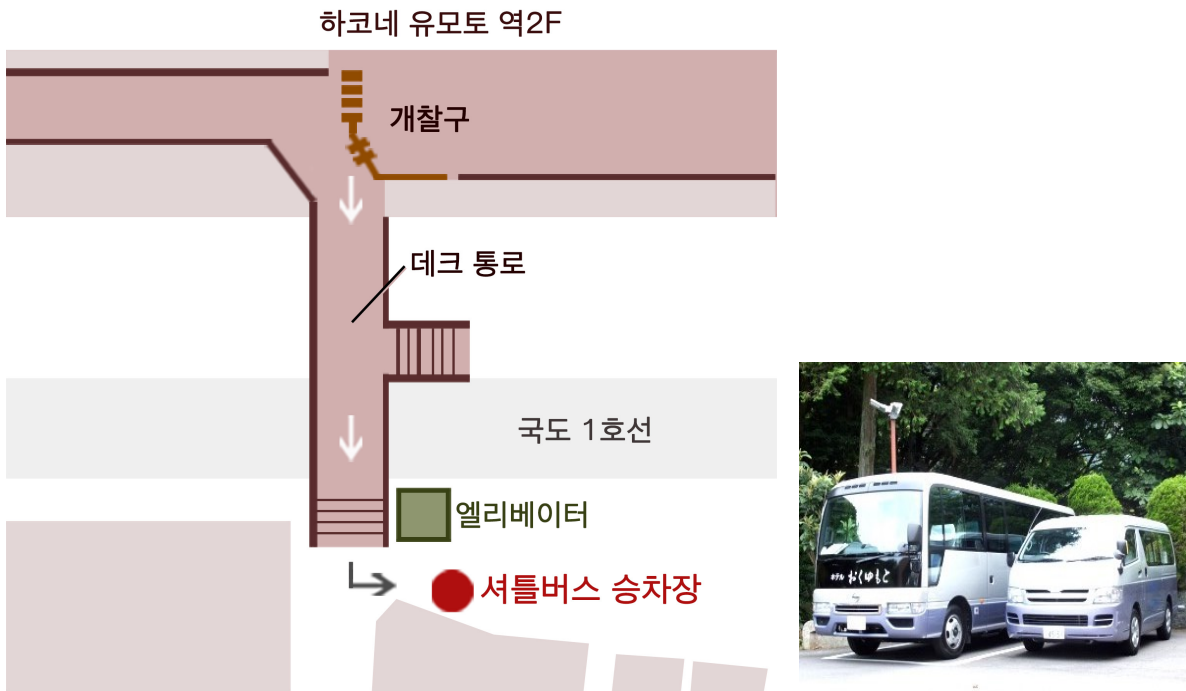

하코네유모토 역 ~ 호텔 송영버스 시간표

(도착시간은 대략적인 시간입니다.)

호텔 출발시간 → 하코네유모토 역 도착시간		하코네유모토 역 출발시간 → 호텔 도착시간	
08:10출발	08:20도착	14:25출발	14:35도착
08:40출발	08:50도착	14:55출발	15:05도착
09:10출발	09:20도착	15:25출발	15:35도착
09:40출발	09:50도착	15:55출발	16:05도착
10:10출발	10:20도착	16:25출발	16:35도착
10:40출발	10:50도착	16:55출발	17:05도착
11:10출발	11:20도착	17:25출발	17:35도착
		17:55출발	18:05도착

하코네유모토 역 송영버스 승차장

하코네 유모토 역 2층 개찰구를 나온 후, 바로 왼쪽으로 가십시오.
 역 앞 국도 1호선 위를 건너는 데크 통로가 있습니다.
 데크 통로로 도로 반대편으로 건너십시오.
 엘리베이터 혹은 계단으로 내려간 곳에 버스 승차장입니다.