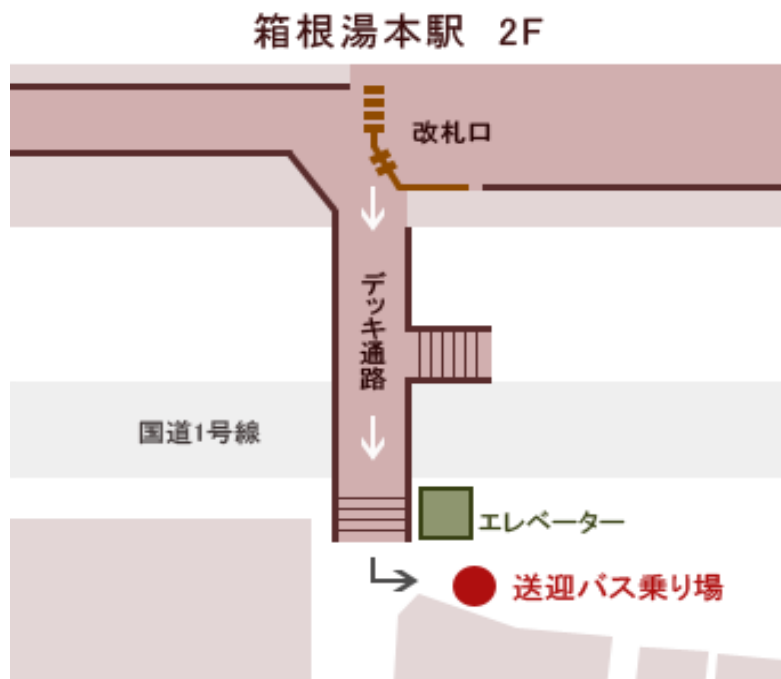

箱根湯本駅～ホテル送迎バス時刻表

(到着時間は概算です)

ホテル出発時間 → 箱根湯本駅到着時間	箱根湯本駅出発時間 → ホテル到着時間
08:10発 08:20着	14時～18時までの間 箱根湯本到着時にご連絡下さいませ。 道路混雑状況によりますが、お電話頂いてから約10分～15分前後にてお伺い致します。
08:40発 08:50着	
09:10発 09:20着	
09:40発 09:50着	
10:10発 10:20着	
10:40発 10:50着	
11:10発 11:20着	

箱根湯本駅送迎バス乗り場

箱根湯本駅2階改札口を出札後、すぐ左側へお進みください。
駅前の国道1号線の上を渡るデッキ通路がございます。
デッキ通路にて道路の反対側へお渡り下さい。
エレベーターもしくは階段を下りた所にバス乗場がございます。